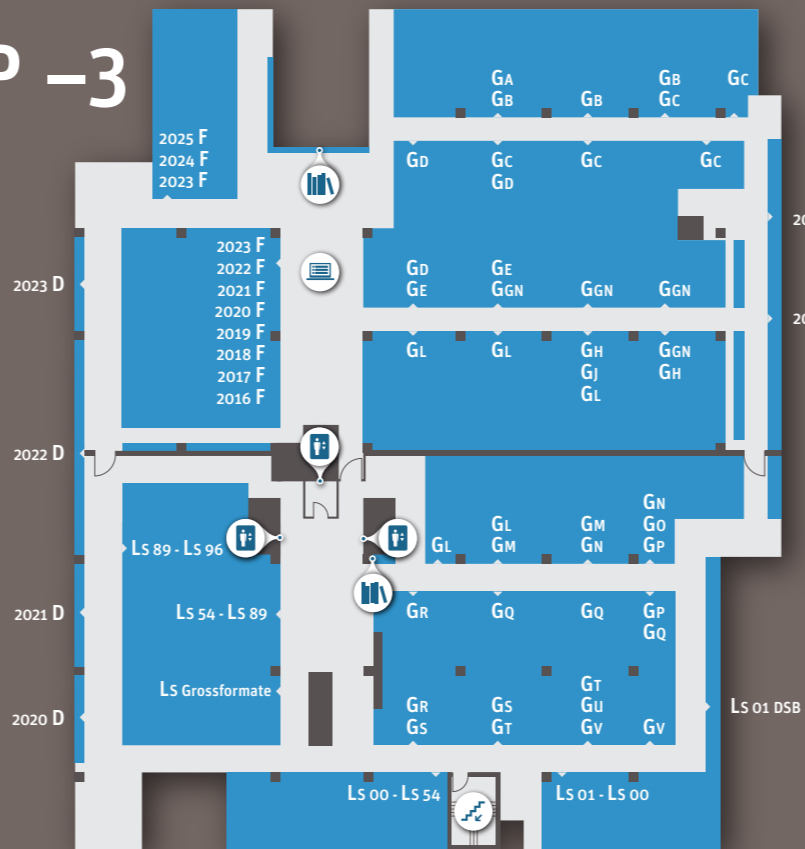

P - 2

Lift

Recherche / Kopierer

Treppenhaus

Vorsortiergestell

P - 3

Zentralbibliothek Zürich / Zähringerplatz 6, 8001 Zürich / zb.uzh.ch / 02.2025

Lift

Recherche / Kopierer

Treppenhaus

Vorsortiergestell

P - 4

Magazinbestellungen

Lift

Recherche / Kopierer

Treppenhaus

Vorsortiergestell