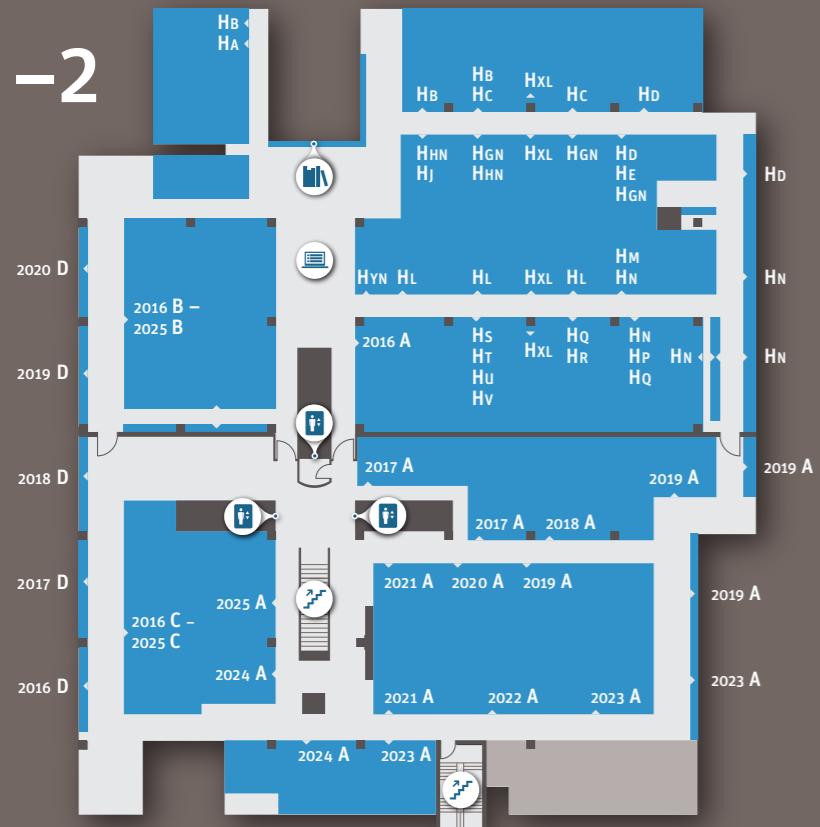

P - 2

Lift

Recherche / Kopierer

Treppenhaus

Vorsortiergestell

P - 3

Zentralbibliothek Zürich / Zähringerplatz 6, 8001 Zürich / zb.uzh.ch / 02.2025

Lift

Recherche / Kopierer

Treppenhaus

Vorsortiergestell

P - 4

Magazinbestellungen

Lift

Recherche / Kopierer

Treppenhaus

Vorsortiergestell